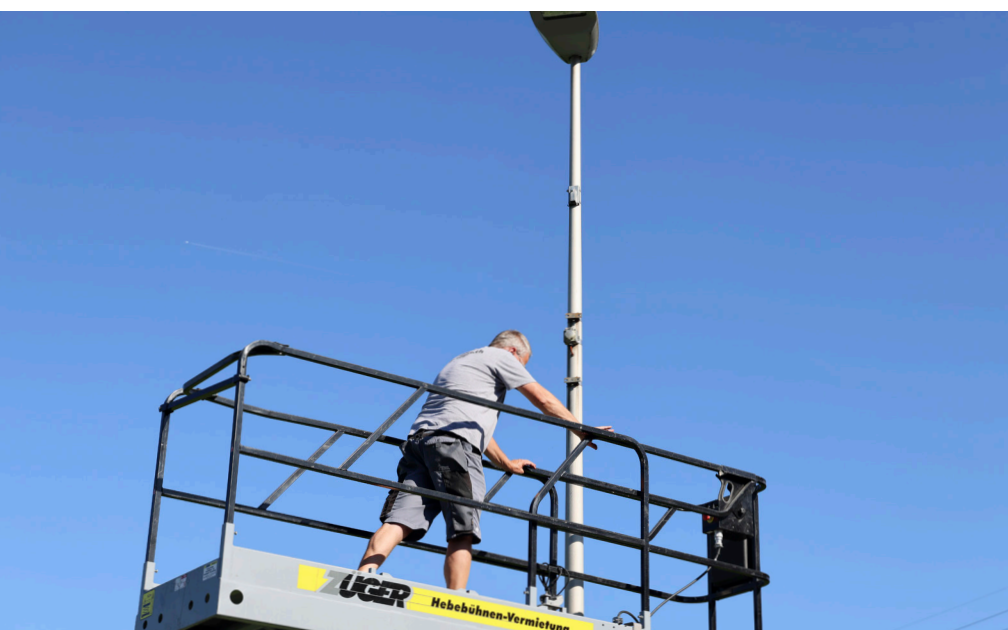

Compact 10

Eine Gesamthöhe von 188cm und einer Plattformlänge bis zu 3.30m. Die Räder haben einen Durchmesser von 38cm, sind aus nicht markierendem, weissem Vollgummi. Wir liefern Ihnen die gewünschte Scherenbühne gegen einen Pauschalpreis mit unserem Hebebühnentaxi.

Elektro Scherenarbeitsbühnen

Technische Spezifikationen

Max. Arbeitshöhe	10.15m
Plattformhöhe	8.15m
Max. Ausladung	0.80m
Transportlänge	2.50m
Transportbreite	1.20m
Transporthöhe	2.35m
Gewicht	2'330kg
Hebekapazität	450kg
Antrieb	Elektromotor, Batterie

- Plattformlänge von 2.40m kann um 90cm ausgeschoben werden bis 3.30m
- Nur 188cm hoch
- Geeignet auch ohne Abholmöglichkeit, passt auf unser Hebebühnentaxi, fragen Sie uns danach
- Für innen und aussen geeignet