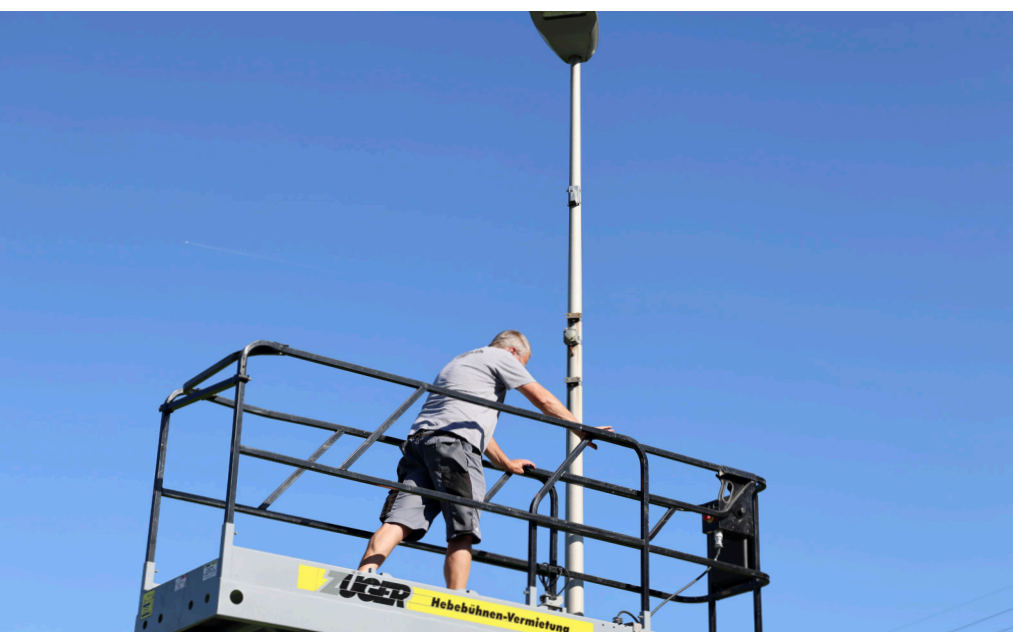

### Compact 12

Die Compact 12 kann bei voll ausgefahrener Plattform gefahren werden. Die Räder sind aus nicht markierendem, weissem Vollgummi. Wir liefern Ihnen die gewünschte Scherenbühne gegen einen Pauschalpreis mit unserem Hebebühnentaxi.

### Elektro Scherenarbeitsbühnen

#### Technische Spezifikationen

Max. Arbeitshöhe	11.75m
Plattformhöhe	9.75m
Max. Ausladung	0.90m
Transportlänge	2.43m
Transportbreite	1.20m
Transporthöhe	2.38m
Gewicht	2'940kg
Hebekapazität	320kg
Antrieb	Elektromotor, Batterie

- Plattformlänge von 2.30m kann um 90cm ausgeschoben werden bis 3.20m
- Geeignet auch ohne Abholmöglichkeit, passt auf unser Hebebühnentaxi, fragen Sie uns danach
- Für innen und aussen geeignet
- Abriefreie Bereifung
- Kippschutz
- Schrägstand- und Korblastüberwachung